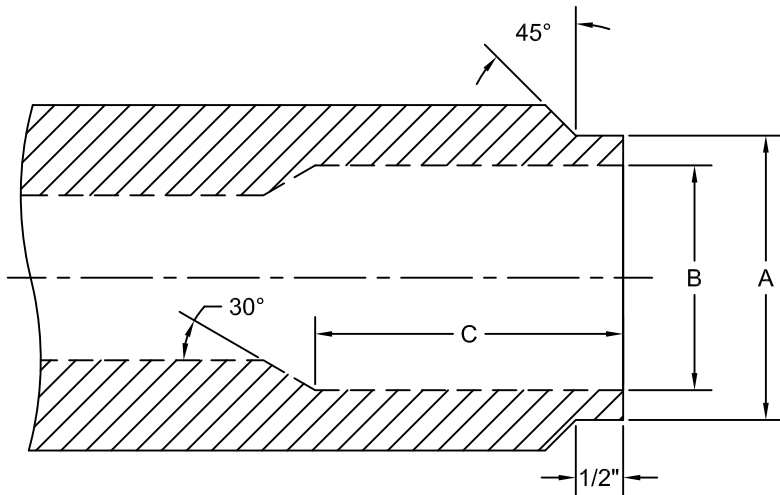

BTS - 4 BLANKING DIMENSIONS					
SIZE	WEIGHT (LB./FT.)	O.D.	I.D.	BOX	PIN
		A (±0.015")	B (±0.015)	C (+0.250 -0.125")	D (+0.250 -0.125")
4 1/2"	21.60	5.500	3.420	5.500	5.250
4 1/2"	24.00	5.563	3.300	5.500	5.250
4 1/2"	26.50	5.688	3.160	5.500	5.250
5 1/2"	17.00	5.920	4.812	5.600	5.750
5 1/2"	20.00	6.005	4.698	5.600	5.750
5 1/2"	23.00	6.090	4.590	5.600	5.500
5 1/2"	26.00	6.185	4.468	5.600	5.500
5 1/2"	26.80	6.225	4.420	5.600	5.500
5 1/2"	28.40	6.275	4.360	5.600	5.500

BOX BLANK